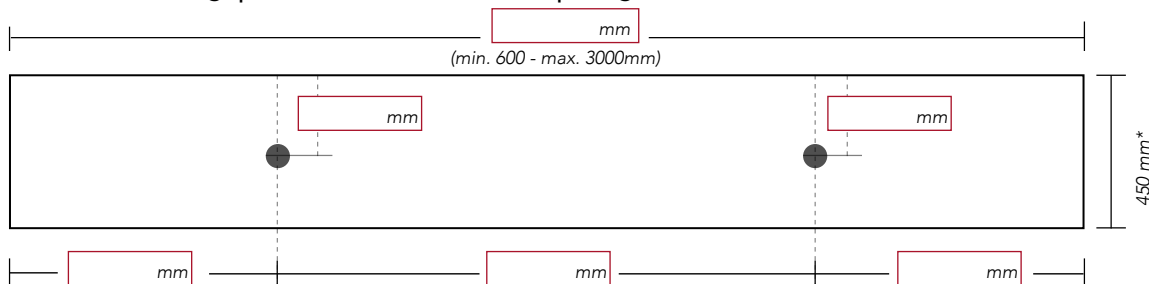

Badmeubel in een hoekopstelling

Opbouw wastafel DOGMA

1 stuk
2 stuks

Type opbouw wastafel:

ø 400 x 120 mm
exclusief clickplug

ø 380 x 120 mm

500 x 350 x 120 mm

600 x 400 x 100 mm
800 x 400 x 100 mm
1000 x 400 x 100 mm
1200 x 400 x 100 mm

DOGMA designplateau - met enkele uitsparing

DOGMA designplateau - met dubbele uitsparing

DOGMA designplateau - zonder uitsparing

* Kleiner dan 450 mm op aanvraag

Kraangaten: Nee Ja (graag aangeven in tekening)