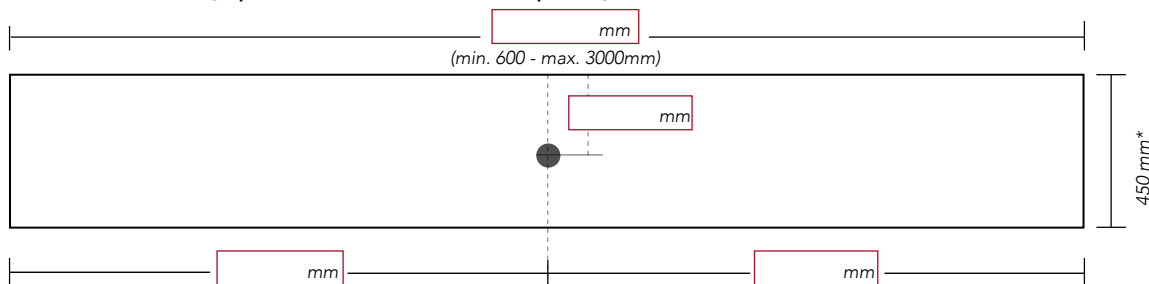

Badmeubel in een hoekopstelling

Opbouw wastafel DOGMA

1 stuk
2 stuks

Type opbouw wastafel:

ø 400 x 120 mm
exclusief clickplug

ø 380 x 120 mm

500 x 350 x 120 mm

600 x 400 x 100 mm
800 x 400 x 100 mm
1000 x 400 x 100 mm
1200 x 400 x 100 mm

DOGMA designplateau - met enkele uitsparing

DOGMA designplateau - met dubbele uitsparing

DOGMA designplateau - zonder uitsparing

* Kleiner dan 450 mm op aanvraag

Kraangaten: Nee Ja (graag aangeven in tekening)