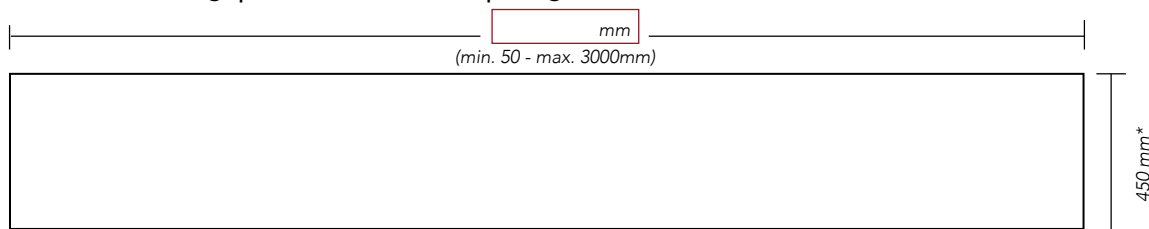

Badmeubel in een hoekopstelling

Opbouw wastafel DOGMA

1 stuk
2 stuks

Type opbouw wastafel:

ø 400 x 120 mm
exclusief clickplug

ø 380 x 120 mm

500 x 350 x 120 mm

600 x 400 x 100 mm
800 x 400 x 100 mm
1000 x 400 x 100 mm
1200 x 400 x 100 mm

DOGMA designplateau - met enkele uitsparing

DOGMA designplateau - met dubbele uitsparing

DOGMA designplateau - zonder uitsparing

* Kleiner dan 450 mm op aanvraag

Kraangaten: Nee Ja (graag aangeven in tekening)