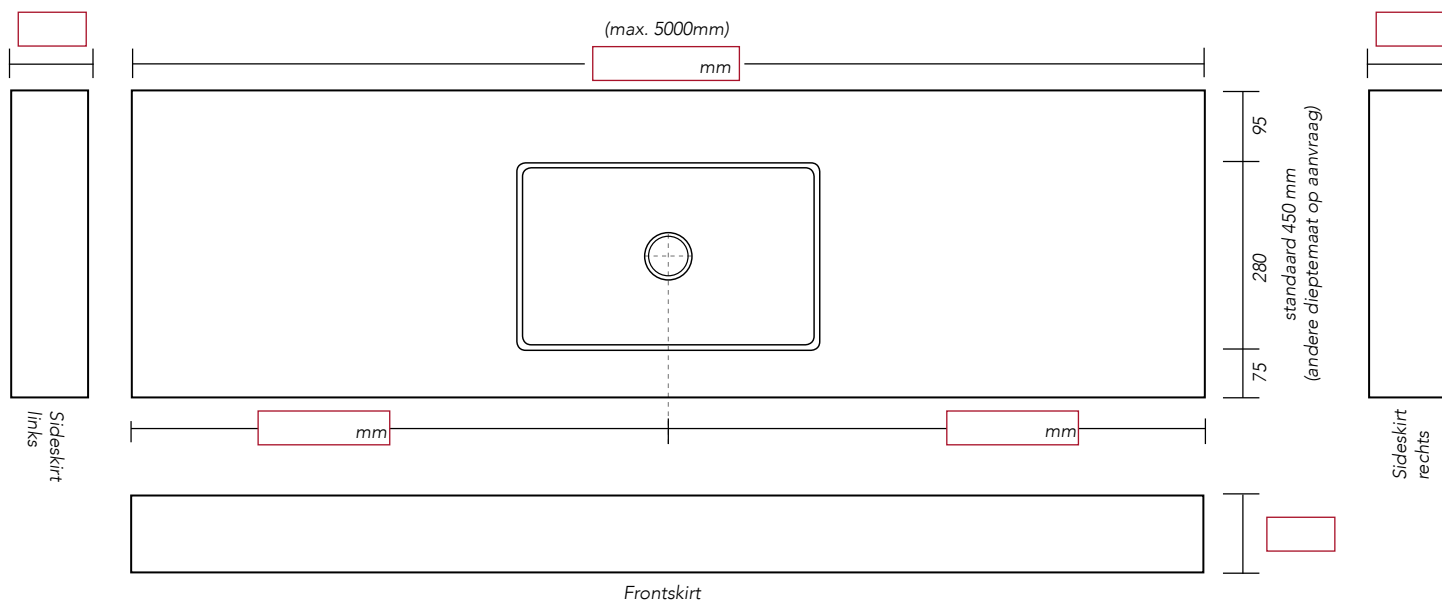

Badmeubel vrijhangend

Badmeubel in een nis

Badmeubel in een hoekopstelling

Plaatsing wastafel: **MODEL A**  
 Zonder skirts op onderkasten

**MODEL B**  
 Met skirts op onderkasten

**MODEL C**  
 Met skirts vrijhangend (incl. ophangbeugels)

## Geïntegreerde wastafel SPAZIO

Skirtheogte: standaard 130 mm  
 (bij 600 x 280 standaard 110 mm)  
 zodat de onderzijde van de wastafel niet zichtbaar is.

Kraangat: Nee Ja

Opties / uitsparing voor:	Aantal:
Handdoekhouder (300 x 35 mm)	<input type="text"/>
Dubbel stopcontact (147 x 76 mm)	<input type="text"/>
Tissuehouder (140 x 25 mm) (minimale hoogte skirt 150 mm)	<input type="text"/>

(positie aangeven in tekening)

Clickplug (solid surface)

Nee

Ja