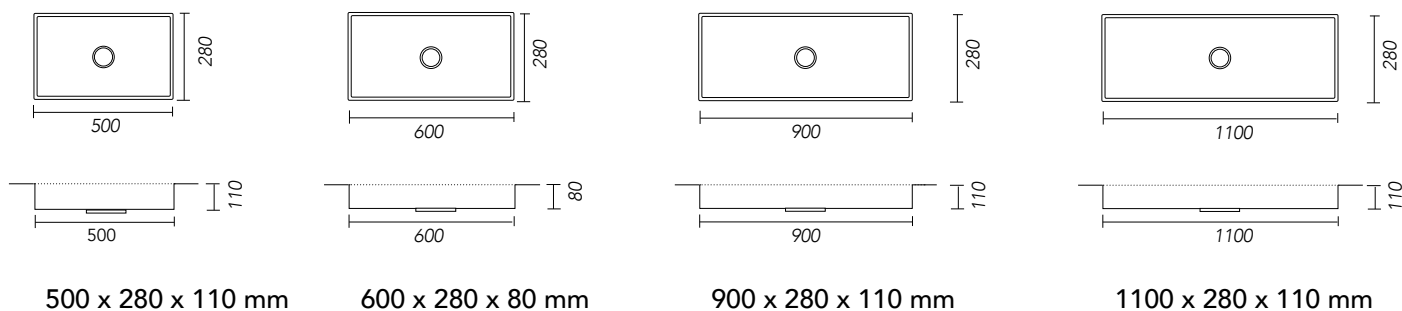

Badmeubel vrijhangend

Badmeubel in een nis

Badmeubel in een hoekopstelling

Plaatsing wastafel: **MODEL A**  
 Zonder skirts op onderkasten

**MODEL B**  
 Met skirts op onderkasten

**MODEL C**  
 Met skirts vrijhangend (incl. ophangbeugels)

## Geïntegreerde wastafel SPAZIO

Skirtheogte: standaard 130 mm  
 (bij 600 x 280 standaard 110 mm)  
 zodat de onderzijde van de wastafel niet zichtbaar is.

Kraangat: Nee Ja

Opties / uitsparing voor:	Aantal:
Handdoekhouder (300 x 35 mm)	<input type="text"/>
Dubbel stopcontact (147 x 76 mm)	<input type="text"/>
Tissuehouder (140 x 25 mm) (minimale hoogte skirt 150 mm)	<input type="text"/>