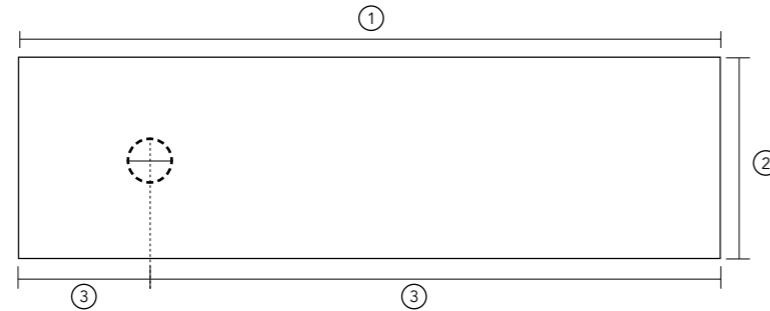

FUORI

MAATVOERING - OPBOUW WASTAFEL

MODEL A

Opbouw wastafel met wastafelplateau en onderkast

MODEL B

Opbouw wastafel met wastafelplateau, skirts en onderkast

MODEL C

Opbouw wastafel met wastafelplateau en skirts, vrijhangend met ophangbeugels

ENKELE OPBOUW WASTAFEL:

- ① Max. 5000 mm
- ② Bij **A + B**: Max. 450 mm / Bij **C**: Vrij te bepalen
- ③ Plaatsing van de uitsparing t.b.v. opbouw wastafel vermelden bij bestellen