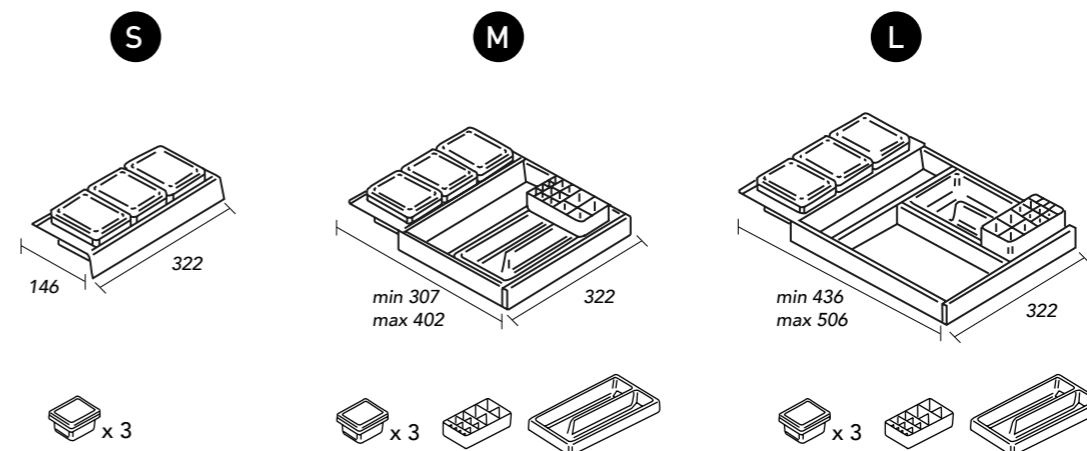

Breedte kast:	Breedte lade:
600 mm	480 mm
700 mm	580 mm
800 mm	680 mm
900 mm	780 mm
1000 mm	880 mm
1200 mm	1080 mm
1400 mm	1380 mm

HOGE EN HALF HOGE KASTEN

Opbergruimte hebt u eigenlijk nooit genoeg. De collectie Bliss hoge en half hoge kasten is geweldig uitgebreid. Greeploze varianten met keerlijst, de gelakte versies of uitvoeringen met grepen. We hebben het allemaal. En natuurlijk in alle kleuren van de Bliss onderkasten collectie. Op de volgende pagina's vindt u een totaaloverzicht van alle hoge en half hoge kasten.