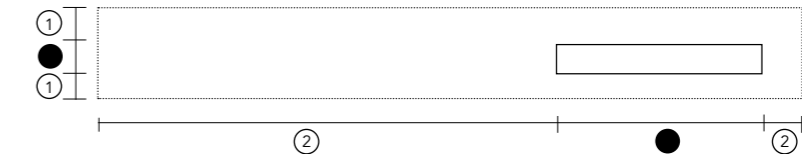

UITSPARING TBV HANDDOEKHOUDER

In de front- of sideskirt kan een uitsparing tbv handdoekhouder worden gemaakt. Vul positie 1 en 2 in.

- 300 x 35 mm
- ① Afhankelijk van de hoogte van de skirt
- ② Min. 30 mm