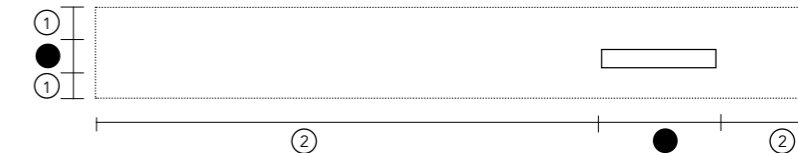

UITSPARING TBV TISSUEHOUDER

In de front- of sideskirt kan een uitsparing tbv tissuehouder worden gemaakt. Vul positie 1 en 2 in.

- 140 x 25 mm
- ① Afhankelijk van de hoogte van de skirt min. 150 mm
- ② Min. 30 mm