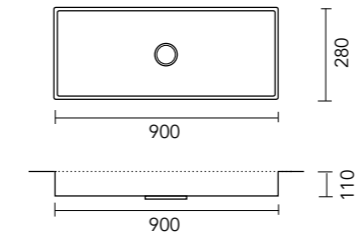

MAATVOERING SPAZIO GEÏNTEGREERDE WASTAFELS

SPAZIO 500 x 280 mm

SPAZIO 600 x 280 mm

SPAZIO 900 x 280 mm

SPAZIO 1100 x 280 mm

KRAANGAT

De Spazio wastafel kan zowel met als zonder kraangaten worden uitgevoerd.