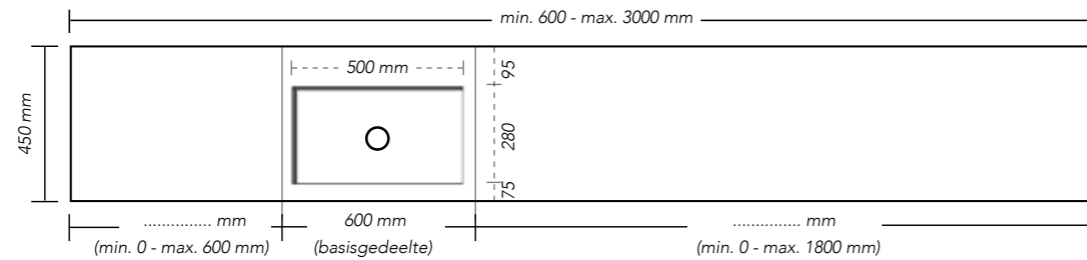

CARGO ENKEL LINKS

MAATVOERING

CARGO enkel links
min. 600 - max. 3000 mm