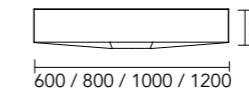

MAATVOERING OPBOUW WASTAFELS

ø400 mm

ø380 mm

500 x 350 mm

500/600/900/1100 x 280 mm

600/800/1000/1200 x 400 mm

KRAANGAT

De opbouw wastafels kunnen zowel met als zonder kraangaten worden uitgevoerd.