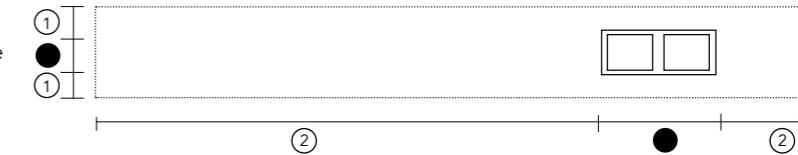

UITSPARING TBV DUBBEL STOPCONTACT

In de front- of sideskirt kan een dubbel stopcontact met klepdeksel worden geplaatst. Vul positie 1 en 2 in.

- 147 x 76 mm
- ① Afhankelijk van de hoogte van de skirt min. 100 mm
- ② Min. 30 mm