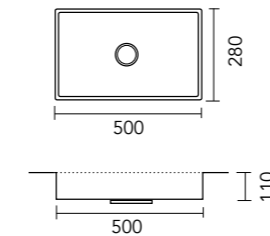

MAATVOERING SPAZIO GEÏNTEGREERDE WASTAFELS

SPAZIO 500 x 280 mm