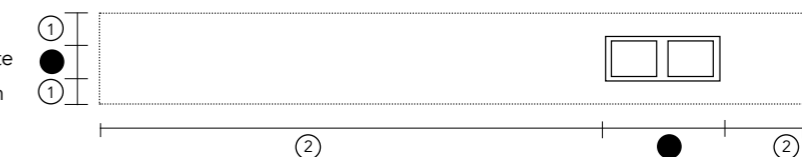

UITSPARING TBV DUBBEL STOPCONTACT

In de front- of sideskirt kan een dubbel stopcontact met klepdeksel worden geplaatst. Vul positie 1 en 2 in.

- 147 x 76 mm
- ① Afhankelijk van de hoogte van de skirt min. 100 mm
- ② Min. 30 mm