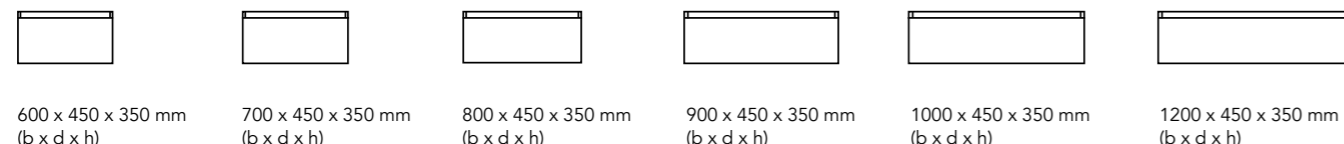

GREEPLOOS HOUTEN KEERLIJST MET ENKELE LADE