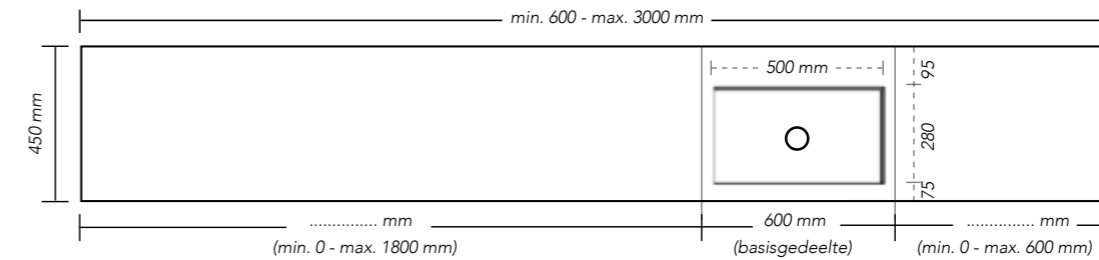

CARGO ENKEL RECHTS

MAATVOERING

CARGO enkel rechts
min. 600 - max. 3000 mm