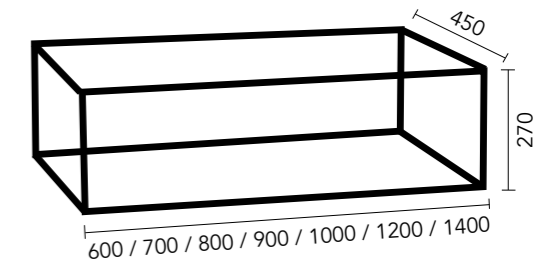

STAAL COLLECTIE

Het stalen frame ruikt op in onze woning. En nu ook in de badkamer. De BLISS onderkasten kunnen die uitbreiding ook krijgen. De Ferro is een accessoire waarmee u de badkamer een spannende upgrade geeft. Wij bieden een 45 cm diep, zwart gepoedercoat frame die zich moeiteloos laat combineren met een enkele lade onderkast en met de verschillende wastafels uit dezelfde 45 cm collectie. U kunt ook kiezen uit een afdekplaat in lak, houtdecor, solid surface, polystone, onyx of quartz in combinatie met de BLISS DOGMA en FUORI opbouwkommen of alleen een frame met een afdekplaat en een stalen inlegplateau. Gewoon lekker combineren met metaal, hout, lak, polystone en quartz. Wij zijn benieuwd naar uw creativiteit.

Maatvoering FERRO frame