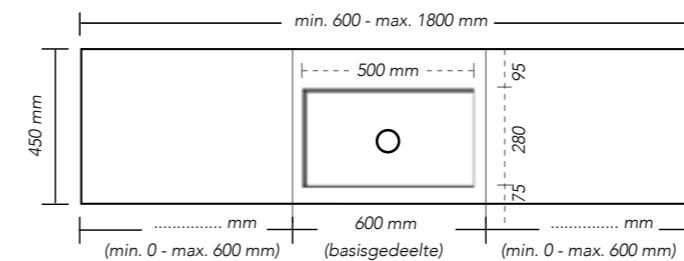

CARGO midden
min. 600 - max. 1800 mm