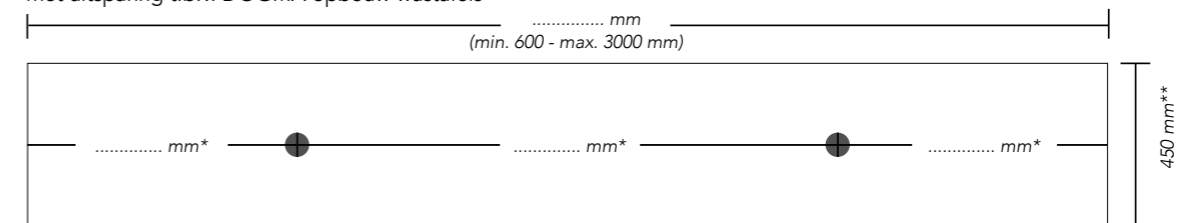

DOGMA designplateau

met uitsparing t.b.v. DOGMA opbouw wastafels