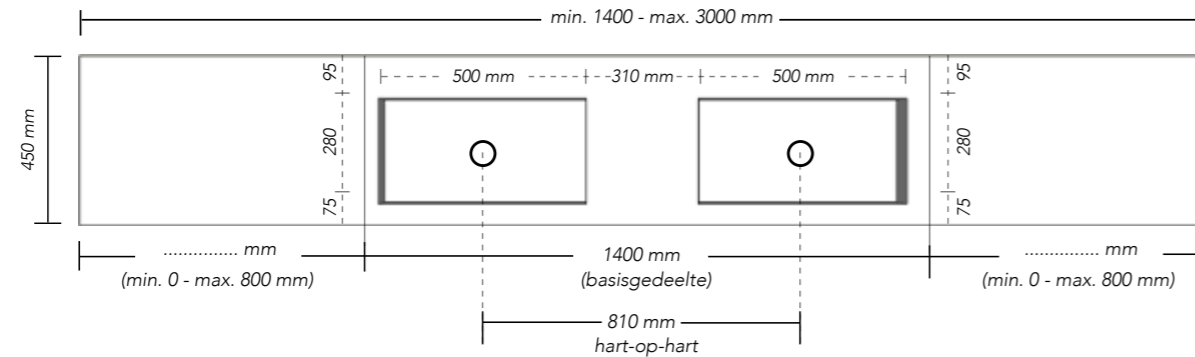

CARGO DUBBEL

MAATVOERING

CARGO dubbel
min. 1400 - max. 3000 mm

Specificaties:

- Vanaf 1400 mm tot 3000 mm breed
- 450 mm diep
- Afmeting geïntegreerde wastafel: 500 x 280 x 100 mm
- Dikte wastafelblad: 20 mm
- Verkrijgbaar met 0 of 2 kraangat
- Bij een nis situatie hanteren wij een min. tolerantie van -3 mm aan beide zijden van de wastafel.

Kleuruitvoeringen:

- Glans wit polystone
- Mat wit polystone
- Mat wit onyx / solid surface
- Quartz ivoor wit
- Quartz grijs
- Quartz beton
- Quartz zwart

Optioneel:

- Afvoerplug is in hetzelfde materiaal als de wastafel verkrijgbaar

DOGMA

MAATVOERING

DOGMA opbouw wastafels
rechthoekig en rond

Rond:

Rond:

Rechthoek:

Rechthoek: