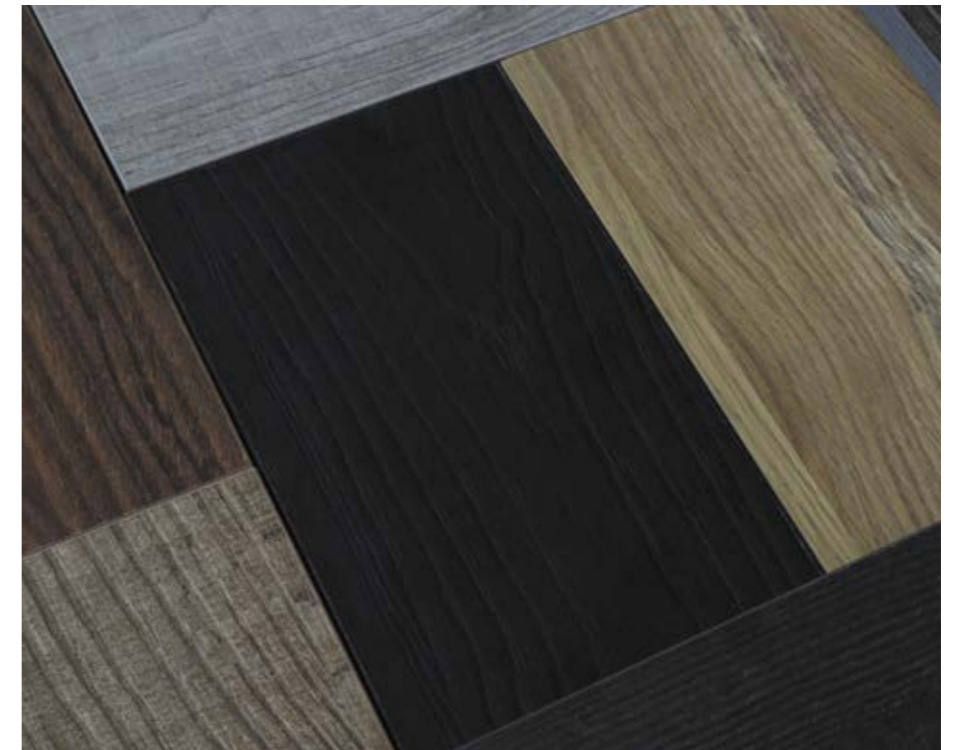

ONDERKASTEN

In de collectie van Bliss kunt u kiezen uit 7 verschillende onderkasten; dubbele laden greeploos met alu keerlijst, enkele lade greeploos met houten keerlijst, dubbele laden greeploos met houten keerlijst, enkele lade greeploos gelakt, dubbele laden greeploos gelakt, dubbele laden met grepen en de dubbele laden push-to-open onderkasten. De Bliss onderkasten zijn standaard uitgevoerd met een softclose ladensysteem. Het programma biedt keuze uit totaal 18 verschillende kleuren. Genoeg keuze! Op de volgende pagina's vindt u een overzicht van alle onderkasten.

Kleurstalen kunt u bekijken bij de Bliss dealers of aanvragen via onze website www.blissbadkamermeubelen.nl / www.blissbadkamermeubelen.be