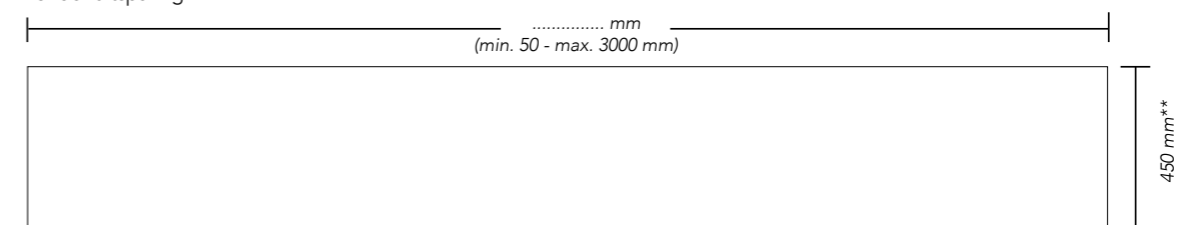

Rechthoek:

DOGMA designplateau

met uitsparing t.b.v. DOGMA opbouw wastafels

DOGMA designplateau

zonder uitsparing

*Plaatsing van de uitsparing(en) t.b.v. opbouwkom(men) en eventuele kraangaten vermelden bij bestellen