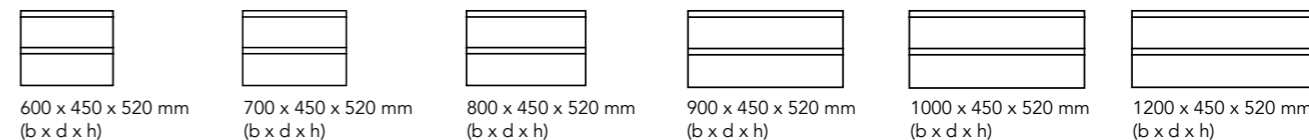

BLISS ONDERKASTEN - overzicht

GREEPLOOS GELAKT MET DUBBELE LADEN