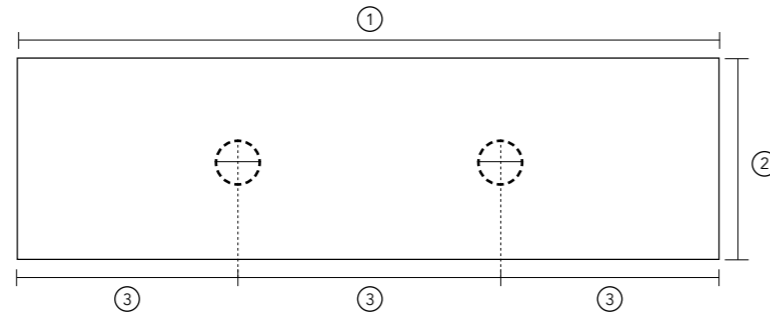

TWEE OPBOUW WASTAFELS (OF MEER):

- ① Max. 5000 mm
- ② Bij **A + B**: Max. 450 mm / Bij **C**: Vrij te bepalen
- ③ Plaatsing van de uitsparingen t.b.v. opbouw wastafels vermelden bij bestellen