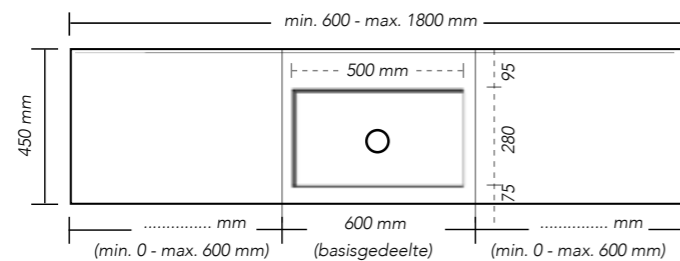

CARGO midden
min. 600 - max. 1800 mm

Specificaties:

- Vanaf 600 mm tot 3000 mm breed
- 450 mm diep
- Afmeting geïntegreerde wastafel: 500 x 280 x 110 mm
- Dikte wastafelblad: 20 mm
- Verkrijgbaar met 0 of 1 kraangat
- Bij een nis situatie hanteren wij een min. tolerantie van -3 mm aan beide zijden van de wastafel.

Kleuruitvoeringen:

- Glans wit polystone
- Mat wit polystone
- Mat wit onyx / solid surface
- Quartz ivoor wit
- Quartz grijs
- Quartz beton
- Quartz zwart

Optioneel:

- Afvoerplug is in hetzelfde materiaal als de wastafel verkrijgbaar