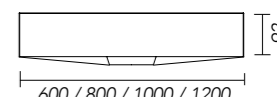

Rechthoek: