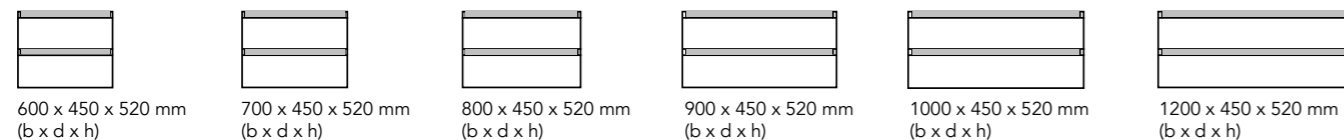

BLISS ONDERKASTEN - overzicht

GREEPLOOS ALU KEERLIJST MET DUBBELE LADEN