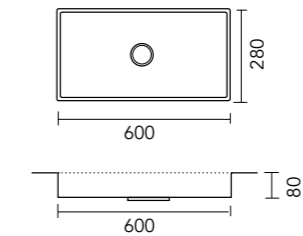

MAATVOERING SPAZIO GEÏNTEGREERDE WASTAFELS

SPAZIO 500 x 280 mm

SPAZIO 600 x 280 mm

SPAZIO 900 x 280 mm

SPAZIO 1100 x 280 mm

KRAANGAT

De Spazio wastafel kan zowel met als zonder kraangaten worden uitgevoerd.