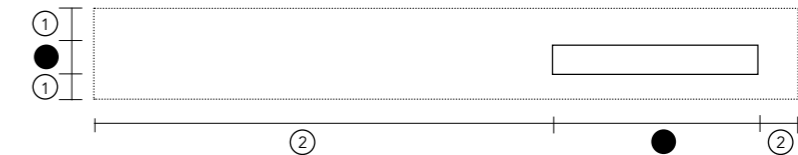

UITSPARING TBV HANDDOEKHOUDER

In de front- of sideskirt kan een uitsparing tbv handdoekhouder worden gemaakt. Vul positie 1 en 2 in.

- 300 x 35 mm
- ① Afhankelijk van de hoogte van de skirt
- ② Min. 30 mm