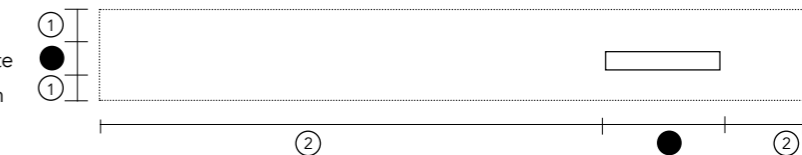

UITSPARING TBV TISSUEHOUDER

In de front- of sideskirt kan een uitsparing tbv tissuehouder worden gemaakt. Vul positie 1 en 2 in.

- 140 x 25 mm
- ① Afhankelijk van de hoogte van de skirt min. 150 mm
- ② Min. 30 mm