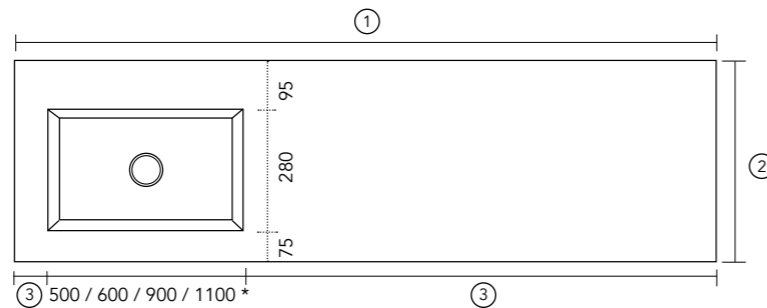

SPAZIO

MAATVOERING - GEÏNTEGREERDE WASTAFEL

MODEL A

Geïntegreerde wastafel met onderkast

MODEL B

Geïntegreerde wastafel met skirts en onderkast

MODEL C

Geïntegreerde wastafel met skirts, vrijhangend met ophangbeugels

ENKELE GEÏNTEGREERDE WASTAFEL:

Positie vrij te bepalen, met of zonder kraangat (500 x 280 x 110 mm) / (600 x 280 x 80 mm) / (900 x 280 x 110 mm) / (1100 x 280 x 110 mm)

- ① Max. 5000 mm
- ② Bij **A + B**: Max. 450 mm / Bij **C**: Vrij te bepalen
- ③ Min. 50 mm