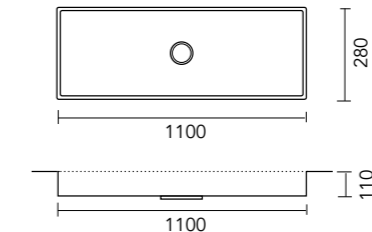

MAATVOERING SPAZIO GEÏNTEGREERDE WASTAFELS

SPAZIO 500 x 280 mm

SPAZIO 600 x 280 mm

SPAZIO 900 x 280 mm

SPAZIO 1100 x 280 mm

KRAANGAT

De Spazio wastafel kan zowel met als zonder kraangaten worden uitgevoerd.