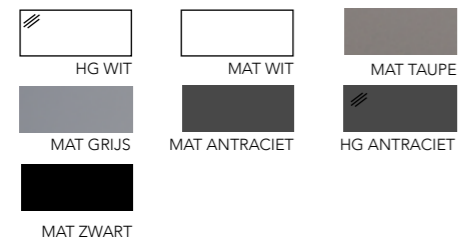

UNIVERSEEL GREEPLOOS GELAKT

350 x 350 x 1700 mm
(b x d x h)
Twee deuren - links/rechts draaiend
6 vakken