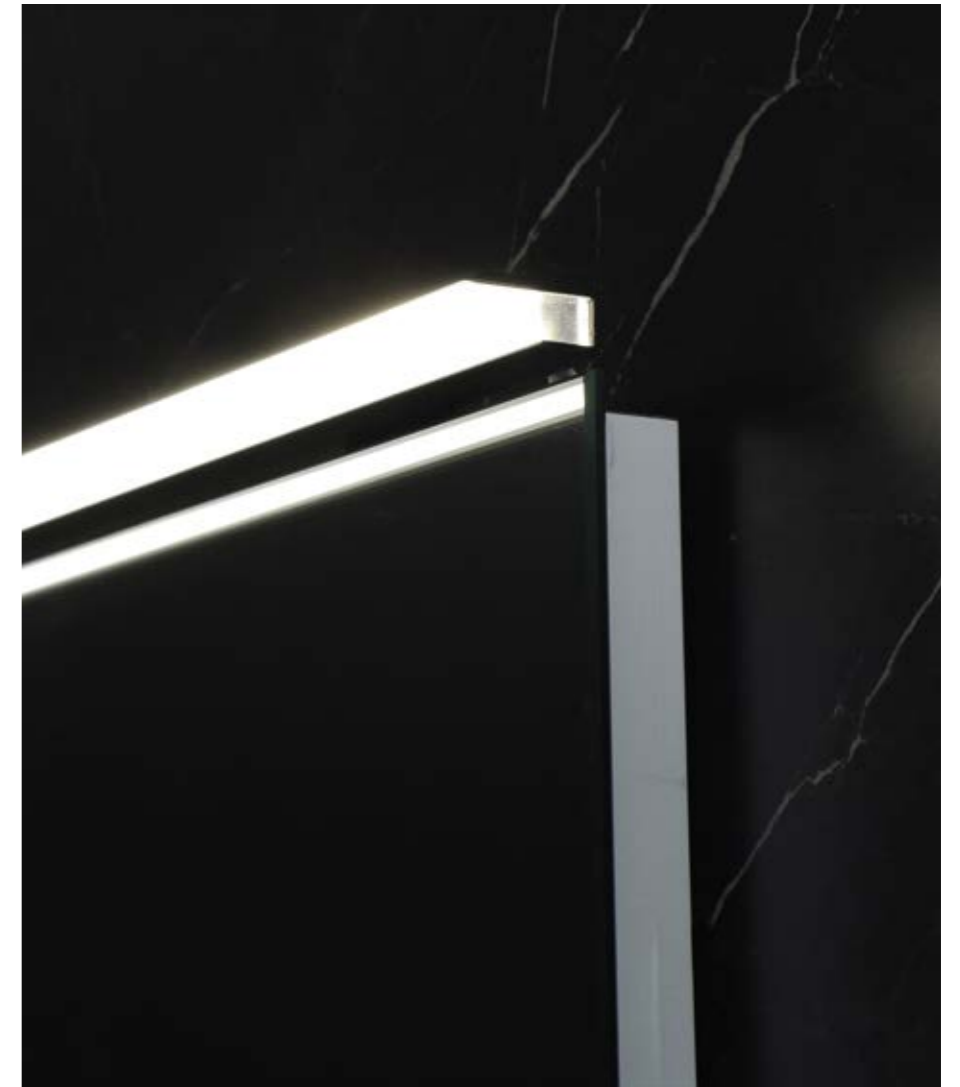

VERLICHTING - overzicht

VERLICHTING

Een Bliss badkamermeubel moet niet alleen mooi zijn, functionaliteit en sfeer zijn net zo belangrijk. Door uw spiegel of spiegelkast te combineren met Bliss verlichting maakt u de badkamer helemaal compleet en bovendien maakt u het opmaken of scheren een stuk gemakkelijker. Alle led verlichting is uitgevoerd in een kleurwaarde van 4200 Kelvin (neutraal licht).

Verlichting: LED Line zwart (liggend geplaatst)