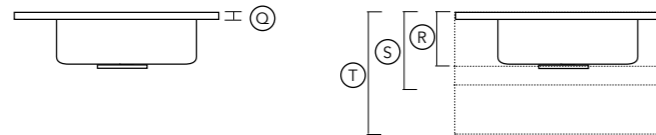

HOOGTE:

- ⓐ 12 mm
- Ⓡ Spazio op onderkast: Skirt standaard 100 mm
- Ⓢ Spazio vrijhangend: Met Spazio 500 = Skirt 130 mm
  Met Spazio 600 = Skirt 110 mm
  Met Spazio 900 = Skirt 130 mm
  Met Spazio 1100 = Skirt 130 mm
- Ⓣ Skirt 200 mm (specifieke maat op aanvraag)