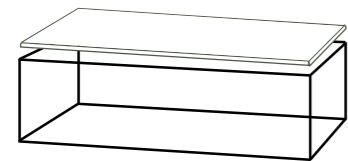

Ultra
hygiënisch

Heldere mat
witte kleur

Eenvoudig
schoon te maken

Uniek strak
ontwerp

Ferro frame met los inlegplateau

+

Stalen inlegplateau (zwart poedercoat)

Ferro frame met afdekplaat tbv Bliss DOGMA of FUORI