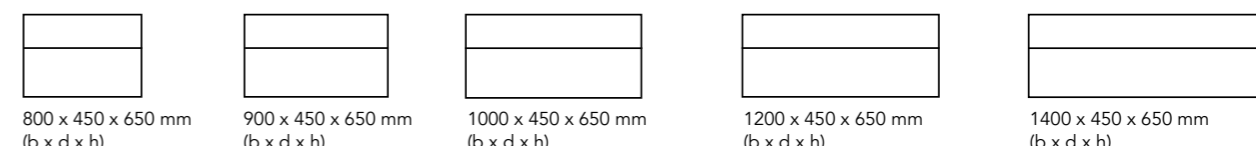

BLISS ONDERKASTEN - overzicht

GREEPLOOS GELAKT MET DUBBELE LADEN

GREEPLOOS HOUTEN KEERLIJST MET ENKELE LADE

DUBBELE LADEN MET GREPEN

GREEPLOOS HOUTEN KEERLIJST MET DUBBELE LADEN

PUSH-TO-OPEN DUBBELE LADEN

GREEPLOOS GELAKT MET ENKELE LADE