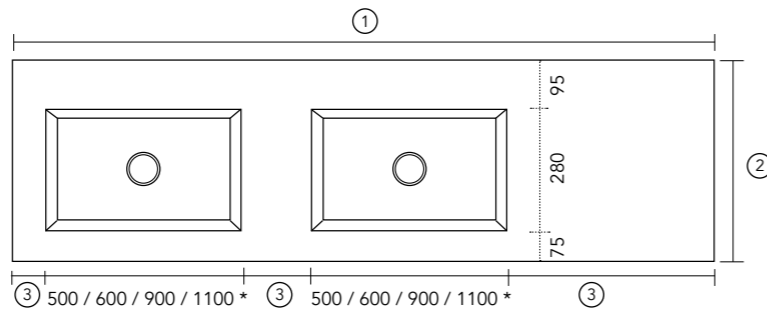

TWEE GEÏNTEGREERDE WASTAFELS (OF MEER):

Positie vrij te bepalen, met of zonder kraangat (500 x 280 x 110 mm) / (600 x 280 x 80 mm) / (900 x 280 x 110 mm) / (1100 x 280 x 110 mm)

- ① Max. 5000 mm
- ② Bij **A + B**: Max. 450 mm / Bij **C**: Vrij te bepalen
- ③ Min. 50 mm